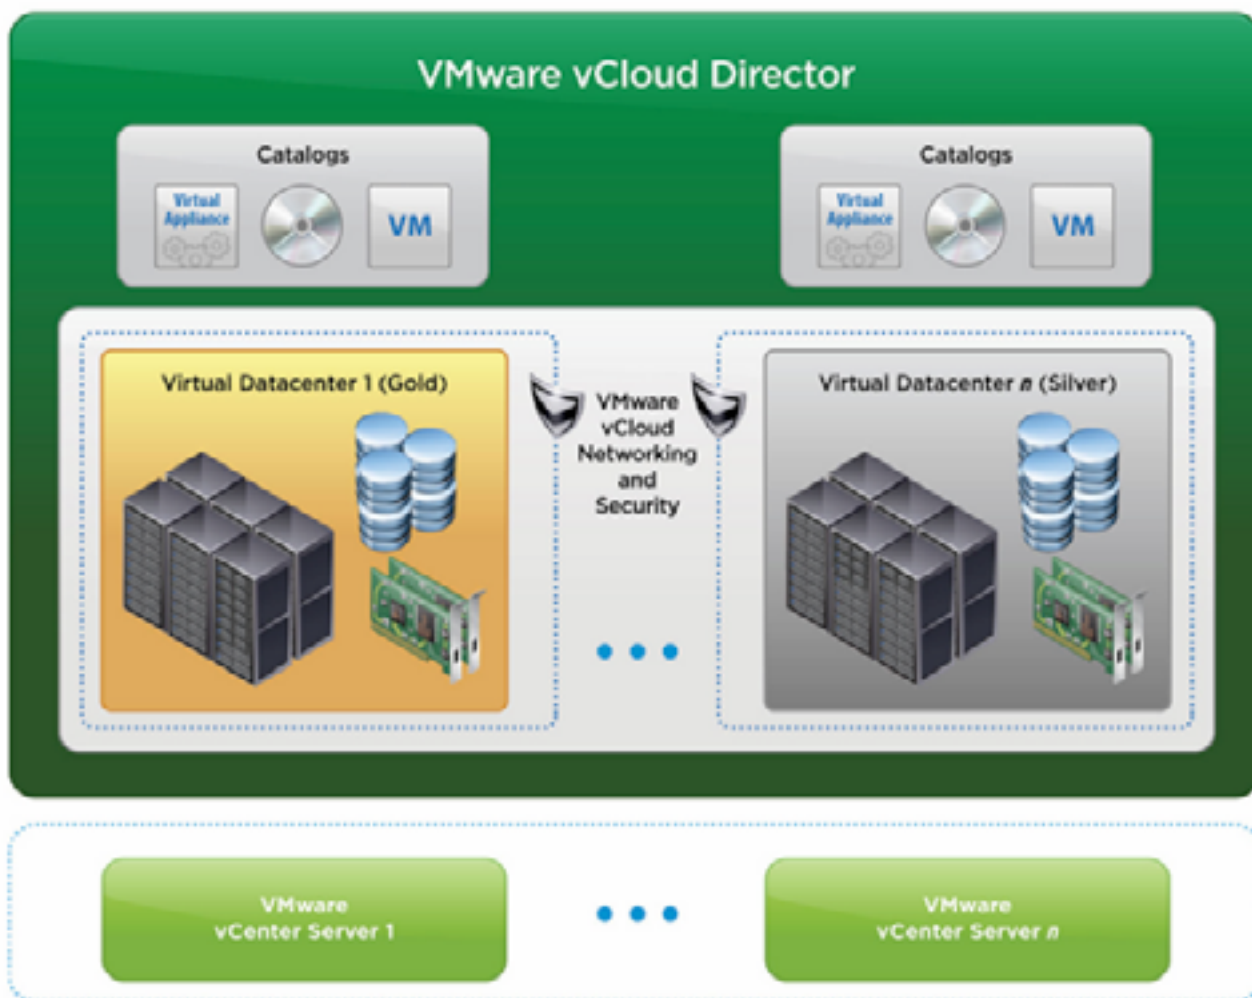

**VMware® vCloud Director Rapid Deploy****Descripción:**

VMware vCloud Director organiza el aprovisionamiento de servicios de centros de datos definidos por software como los centros de datos virtuales completos que están listos en cuestión de minutos, conjugando el aprovisionamiento con un catálogo de vApps y todo esto auto administrado por el usuario.

Por ello VMware® vCloud Director es una poderosa plataforma para el despliegue de Cloud Computing. Sin embargo requiere de un alto grado de conocimiento y experiencia para poder aprovechar todo el potencial. Por ello Adistec le brinda apoyo a través del Rapid Deploy para maximizar su inversión y acelerar la creación de su plataforma de Cloud Computing.